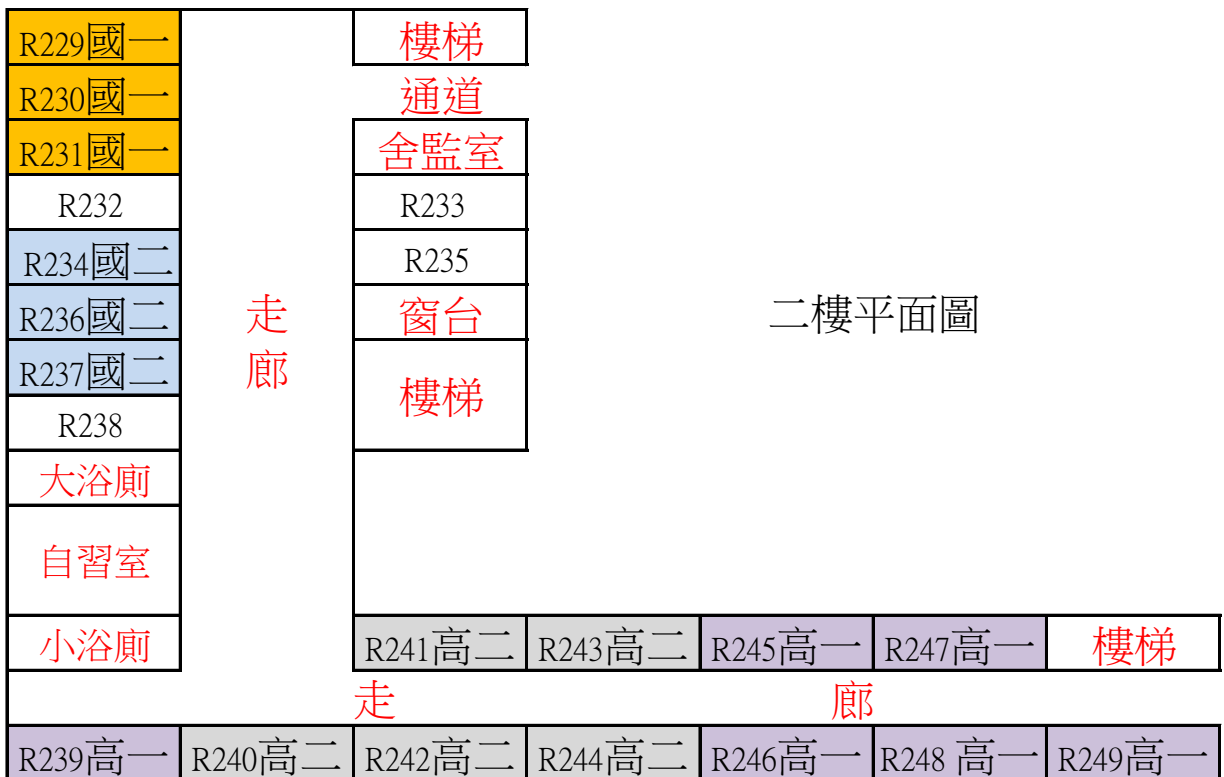

臺中市私立衛道高級中學
107-2女生宿舍平面圖

R129儲藏室	走廊	樓梯			
R130儲藏室		通道			
R131儲藏室		舍監室			
R132儲藏室		R133儲藏室			
R134儲藏室		R135儲藏室			
R136儲藏室		窗台			
R137儲藏室		樓梯			
R138 儲藏室					
大浴廁					
自習室					
小浴廁	R142	R144 儲藏室	R146 儲藏室	R148 電腦室	
		走廊			
R139~R141 儲藏室	R143	R145 儲藏室	R147	辦公室	