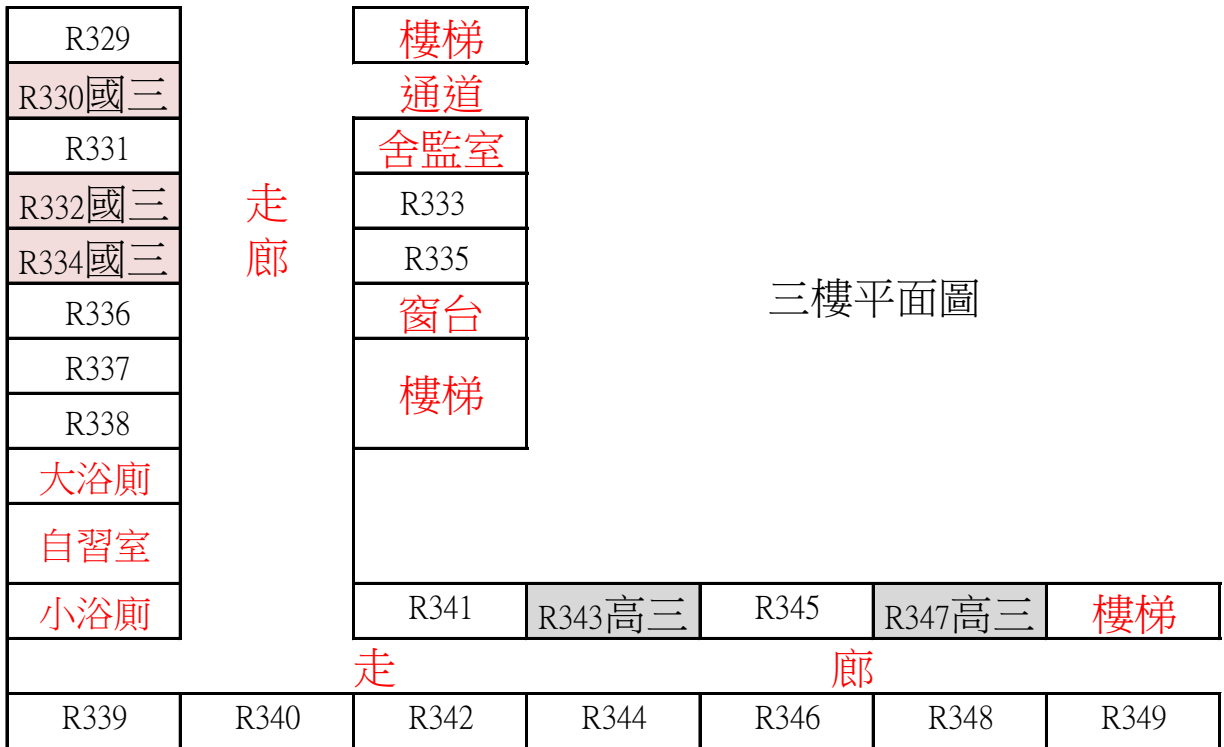

臺中市私立衛道高級中學
107-2女生宿舍平面圖

R129儲藏室	走廊	樓梯			
R130儲藏室		通道			
R131儲藏室		舍監室			
R132儲藏室		R133儲藏室			
R134儲藏室		R135儲藏室			
R136儲藏室		窗台			
R137儲藏室		樓梯			
R138 儲藏室					
大浴廁					
自習室					
小浴廁	R142	R144 儲藏室	R146 儲藏室	R148 電腦室	
		走廊			
R139~R141 儲藏室	R143	R145 儲藏室	R147	辦公室	